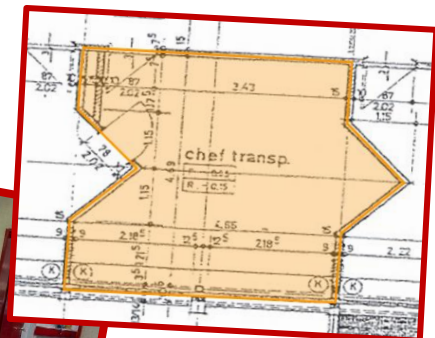

Büro

38 m²

CHF 670.- monatl. Mietzins

Büro

22 m²

CHF 370.- monatl. Mietzins