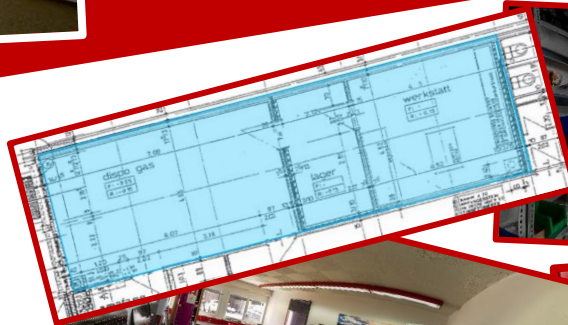

Büro- und Lagerflächen zu vermieten an der Felsenaustrasse 5 in Chur

Büro inkl. Archiv

68 m²

CHF 950.- monatl. Mietzins

Büro inkl. 2 Archive

64 m²

CHF 950.- monatl. Mietzins

Büro