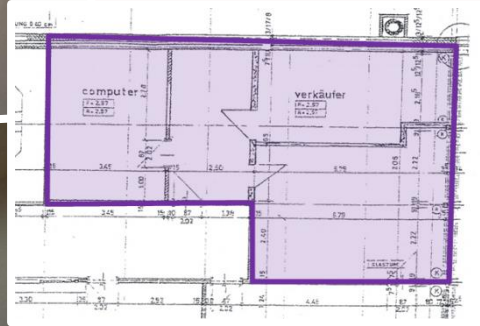

Büro- und Lagerflächen zu vermieten an der Felsenaustrasse 5 in Chur

Büro inkl. Archiv

68 m²

CHF 950.- monatl. Mietzins

Büro inkl. 2 Archive

64 m²

CHF 950.- monatl. Mietzins

Büro