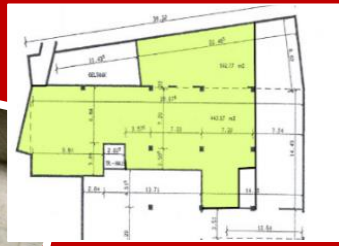

Umschlagsfläche

10-130 m²

ab CHF 10.- /m² monatl. Mietzins

Es können dazu noch verschiedene Aussen- und Innenparkplätze gemietet werden.

Weitere Auskünfte:

Gebr. Kuoni Transport AG

Reto Gantenbein

Via Zups 2

7013 Domat/Ems

081 286 30 40

rgantenbein@kuoni-gr.ch