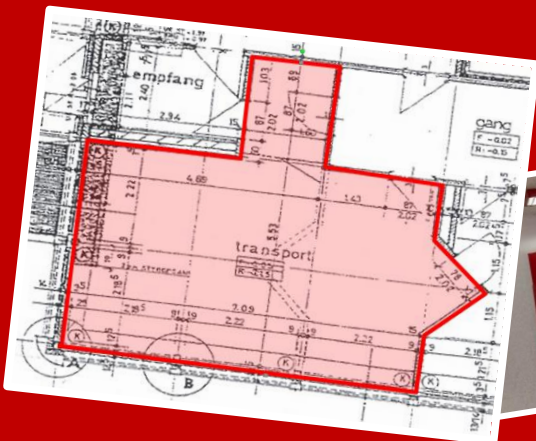

Büro- und Lagerflächen zu vermieten an der Felsenaustrasse 5 in Chur

Büro inkl. Archiv

68 m²

CHF 950.- monatl. Mietzins

Büro inkl. 2 Archive

64 m²

CHF 950.- monatl. Mietzins

Büro