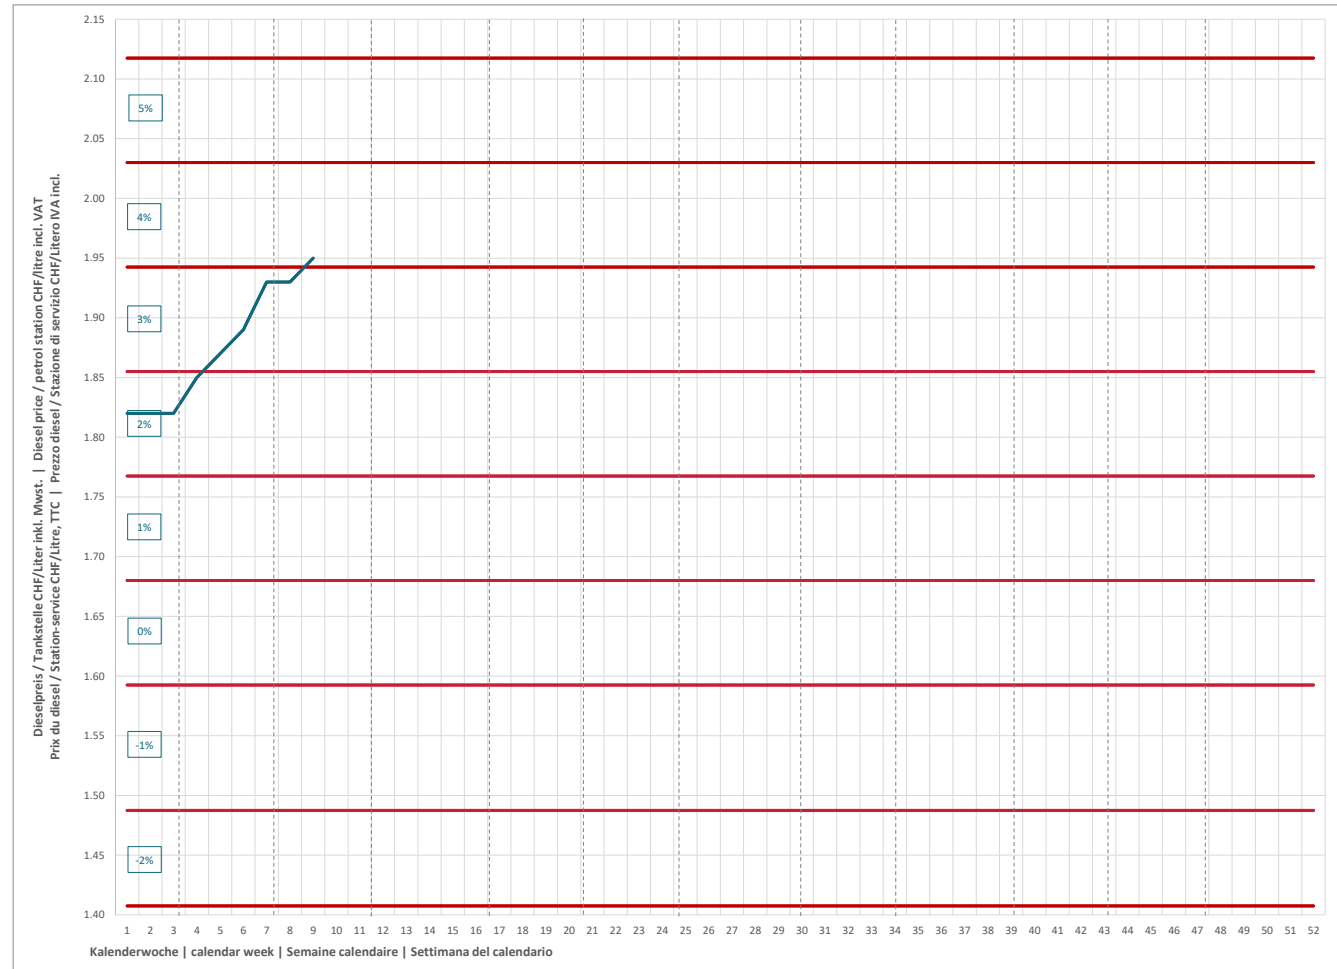

Monat	Woche Week Semaine Settimana	CHF Liter Litro	Mittelwert Average value Moyenne Media	%
Januar January Janvier Gennaio	1	1.82	1.83	2.0%
	2	1.82		
	3	1.82		
	4	1.85		
Februar February Février Febbraio	5	1.87	1.91	3.0%
	6	1.89		
	7	1.93		
	8	1.93		
März March Mars Marzo	9	1.95	1.95	4.0%
	10			
	11			
	12			
April April Avril Aprile	13			
	14			
	15			
	16			
Mai May Maggio	17			
	18			
	19			
	20			
Juni June Juin Giugno	21			
	22			
	23			
	24			
Juli July Juillet Luglio	25			
	26			
	27			
	28			
August August Août Agosto	29			
	30			
	31			
	32			
September September Septembre Settembre	33			
	34			
	35			
	36			
Oktober October Octobre Ottobre	37			
	38			
	39			
	40			
November November Novembre Novembre	41			
	42			
	43			
	44			
Dezember December Décembre Dicembre	45			
	46			
	47			
	48			
	49			
	50			
	51			
	52			

Planzer Transport AG - Dieselfloater / CH-National/Nazionale

**Dieselfloater**

ab 01. Januar 2022 / from 1st January 2022 / dès 01. Janvier 2022 / dal 01. Gennaio 2022 = 2%

**Ermittlung:** Dieselpreismittelwert (gerundet auf 2-Nachkommastellen) des letzten Monats, gültig für den folgenden Monat